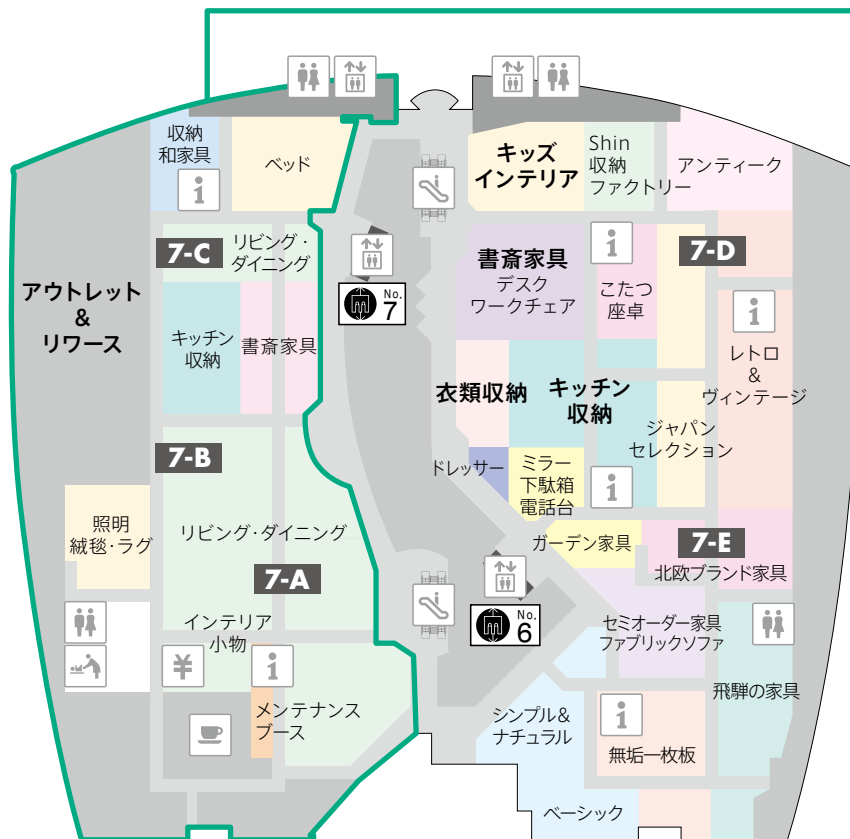

8F

8F 大阪南港ショールーム

- リビング・ダイニング** 8-B 8-D 8-E
ソファ / リビングテーブル / ダイニングテーブル・チェア
テレビボード / リビングボード
- デザイナーズ家具 / ソファベッド
ホームシアター / リクライニングチェア
インテリアセレクトギャラリー 8-B
- ベッド・寝具** 8-C
マットレス / ベッドフレーム / 枕 / ベッドパッド
羽毛布団 / 敷布団 / カバーリング
- 和家具** 8-E
座卓 / 総桐単筒 / 民藝単筒
- インテリアアクセサリ** 8-A 8-B
インテリア小物 / クッション / ファブリック小物
メンテナンスグッズ
- 照明** 8-D
- カーテン / 絨毯・ラグ** 8-E

7F

7F アウトレット&リワース 大阪南港

- リビング・ダイニング 7-A 7-B 7-C
- 書斎家具 / キッチン収納 / 照明 / 絨毯・ラグ 7-B
- ベッド / 収納家具 / 和家具 7-C

7F 大阪南港ショールーム

- リビング・ダイニング** 7-D 7-E
ソファ / リビングテーブル / ダイニングテーブル・チェア
テレビボード / リビングボード
- アンティーク家具 / ラウンジスタイル
Shin収納ファクトリー 7-D
- 無垢一枚板 / 飛驒の家具
北欧ブランド家具 / セミオーダー家具 7-E
- キッチン収納** 7-D
食器棚 / レンジ台 / カウンター
- 書斎家具 / キッズインテリア** 7-D
デスク / ワークチェア / 書棚
学習デスク / 二段ベッド
- 衣類収納** 7-D 7-E
チェスト / クローゼット
- その他** 7-D 7-E
こたつ・座卓 / ドレッサー / 下駄箱・電話台
ミラー / ガーデン家具

インフォメーション

さまざまなご質問やご相談を承ります。
お気軽にご利用ください。

■ 8F 総合インフォメーション、7F 7-C 側のインフォメーション
お買物をお楽しみいただくためのさまざまなサービスを行っています。
・クロック ・ベビーカーの貸出し ・車イスの貸出し

キッズスペース (8F)

土・日・祝日は、専任のスタッフが大切な
お子様をお預かりいたします。
対象: 3歳から就学前(6歳)

Free Wi-Fi 全館フリーWi-Fi サービスをご利用いただけます
Wi-Fi *パスワードはインフォメーションにお問合わせください