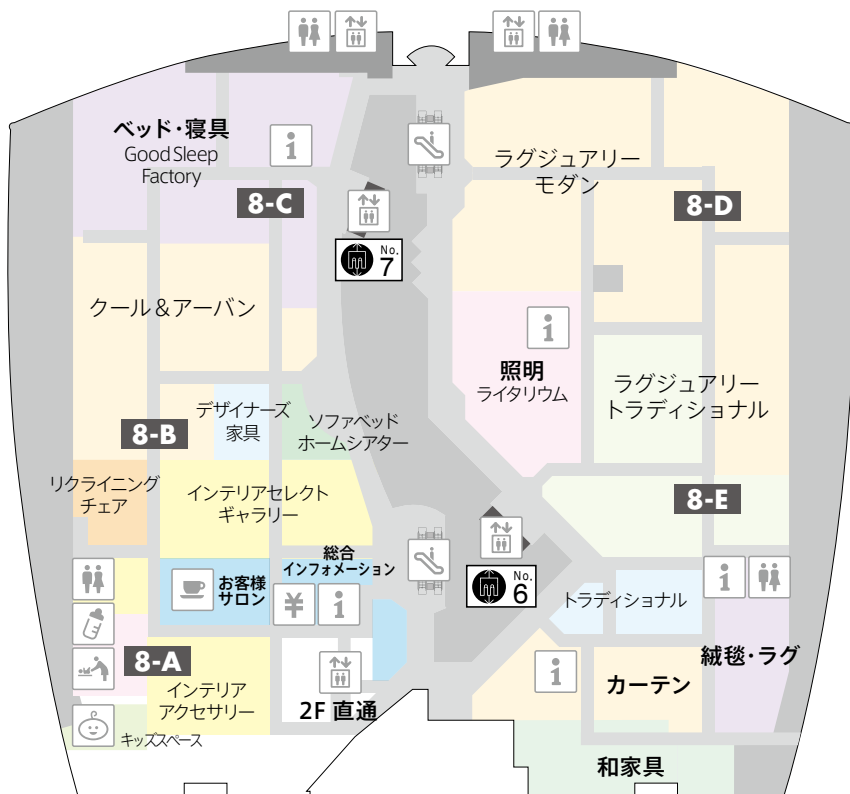

8F

8F 大阪南港ショールーム

- リビング・ダイニング** 8-B 8-D 8-E
ソファ / リビングテーブル / ダイニングテーブル・チェア
テレビボード / リビングボード
- デザイナーズ家具 / ソファベッド
ホームシアター / リクライニングチェア
インテリアセレクトギャラリー 8-B
- ベッド・寝具** 8-C
マットレス / ベッドフレーム / 枕 / ベッドパッド
羽毛布団 / 敷布団 / カバーリング
- 和家具** 8-E
座卓 / 総桐単筒 / 民藝単筒
- インテリアアクセサリ** 8-A 8-B
インテリア小物 / クッション / ファブリック小物
メンテナンスグッズ
- 照明** 8-D
- カーテン / 絨毯・ラグ** 8-E

7F

7F アウトレット&リワース 大阪南港

- リビング・ダイニング 7-A 7-B 7-C
- 書斎家具 / キッチン収納 / 照明 / 絨毯・ラグ 7-B
- ベッド / 収納家具 / 和家具 7-C

7F 大阪南港ショールーム

- リビング・ダイニング** 7-D 7-E
ソファ / リビングテーブル / ダイニングテーブル・チェア
テレビボード / リビングボード
- アンティーク家具 / ラウンジスタイル
Shin収納ファクトリー 7-D
- 無垢一枚板 / 飛驒の家具
北欧ブランド家具 / セミオーダー家具 7-E
- キッチン収納** 7-D
食器棚 / レンジ台 / カウンター
- 書斎家具 / キッズインテリア** 7-D
デスク / ワークチェア / 書棚
学習デスク / 二段ベッド
- 衣類収納** 7-D 7-E
チェスト / クローゼット
- その他** 7-D 7-E
こたつ・座卓 / ドレッサー / 下駄箱・電話台
ミラー / ガーデン家具

インフォメーション

さまざまなご質問やご相談を承ります。
お気軽にご利用ください。

■ 8F 総合インフォメーション、7F 7-C 側のインフォメーション
お買物をお楽しみいただくためのさまざまなサービスを行っています。
・クロック ・ベビーカーの貸出し ・車イスの貸出し

キッズスペース (8F)

土・日・祝日は、専任のスタッフが大切な
お子様をお預かりいたします。
対象: 3歳から就学前(6歳)

Free Wi-Fi 全館フリーWi-Fi サービスをご利用いただけます
Wi-Fi *パスワードはインフォメーションにお問合わせください