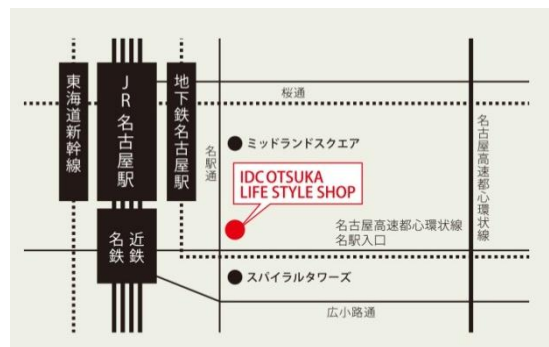

■IDC OTSUKA LIFE STYLE SHOP 名古屋駅前店舗展開テーマ

近年一層ニーズが高まる眠り。そのニーズに細やかにお応えできるよう眠りに関する情報・アイテムが揃うセレクトショップです。最近女性層で人気の高まるシャビーシックな寝室や非日常の上質な眠りへと導くホテルスタイルの寝室、独身男性のワンランク上の寝室など、さまざまなライフスタイルをテーマにしたコンセプトブースを展開。

このほか、ベッドのヘッドボードにカーテン生地を使ってカスタマイズするファブリックコーディネートが楽しめるブースや、マットレスや寝具の組み合わせを実際に試して最適な寝心地を選べる体感ブースなど、上質な睡眠環境づくりを通して、豊かなライフスタイルを提案していきます。

▲ “眠り”の専門店 店舗展開イメージ

<IDC OTSUKA LIFE STYLE SHOP 名古屋駅前 概要>

店 舗 名 : IDC OTSUKA LIFE STYLE SHOP 名古屋駅前 (M4 テラス内)

リニューアルオープン日 : 2014年9月5日(金)

住 所 : 〒450-0002 愛知県名古屋市中村区名駅 4-8-19

電 話 : 052-551-4321

営業時間 : 10:30~19:00

定 休 日 : 無休 (年末年始除く)

店舗面積 : 約 300 m²

<東海地区 IDC大塚家具店舗概要>

店 舗 名 : IDC 大塚家具 名古屋栄ショールーム

住 所 : 〒461-0005 愛知県名古屋市中区東桜 1-14-27

電 話 : 052-951-4321

営業時間 : 10:30~19:00

定 休 日 : 無休 (年末年始除く)

店舗面積 : 約 11,100 m²

店 舗 名 : IDC 大塚家具 名古屋星崎ショールーム

住 所 : 〒457-0069 愛知県名古屋市中区星園町 35

電 話 : 052-819-4321

営業時間 : 10:30~19:00

定 休 日 : 無休 (年末年始除く)

店舗面積 : 約 4,600 m²

《本件に関するお問い合わせ先》