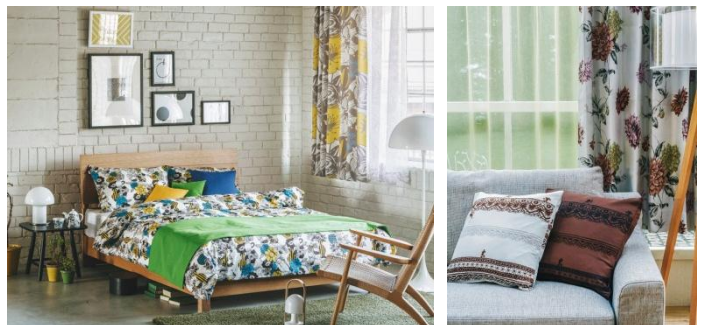

『ディズニー』キャラクターのデザイン商品250種類以上が集結！
限定商品や、日本伝統工芸品を集めたコーナーなど
多彩なホームコレクションを販売。新製品も続々登場！

期間限定ストア「Disney / HOME PREMIUM STYLING ROOM」

3月5日(土) IDC OTSUKA 新宿ショールーム内にオープン

総合インテリア販売の株式会社大塚家具（本社：東京都江東区、代表取締役社長:大塚久美子）は、スター・ウォーズの世界観を満喫できる多彩なデザイン商品を取り揃えた期間限定ポップアップストア「STAR WARS / PREMIUM HOME COLLECTION by IDC OTSUKA」をIDC OTSUKA 新宿ショールーム内に2月末日まで展開してきましたが、この度新たに多彩なディズニーキャラクターのデザイン商品を集めた期間限定ポップアップストア「Disney/HOME PREMIUM STYLING ROOM」を3月5日（土）より、新宿ショールーム1階にオープンいたします。（5月中旬までを予定）

「Disney/HOME PREMIUM STYLING ROOM」では、ミッキーマウスやくまのプーさん、ディズニープリンセスやエルサなどの人気ディズニーキャラクターのデザイン商品250種類以上を取り揃えます。

カーテンやクッション、ベッドウェアなどのインテリアファブリックやラグでは、大塚家具限定販売商品も取り揃えます。

九谷焼の窯元「上出長右衛門窯」や美濃焼の窯元「光山窯」「作山窯」の食器、江戸切子の硝子工芸品など、日本伝統の技術によりつくられたデザイン商品を一堂に集めたコーナーも展開。

調湿・脱臭効果のある機能的なアートをはじめ、人気キャラクターのキャンパスパネルアート30種以上を取り揃えるなど、大人向けの良質なホームコレクションや関連商品を展示・販売します。

大塚家具が世界から厳選した本格派インテリアと、ディズニーのさまざまなキャラクターにより、世代を超えて“夢”が広がる暮らしをご提供いたします。