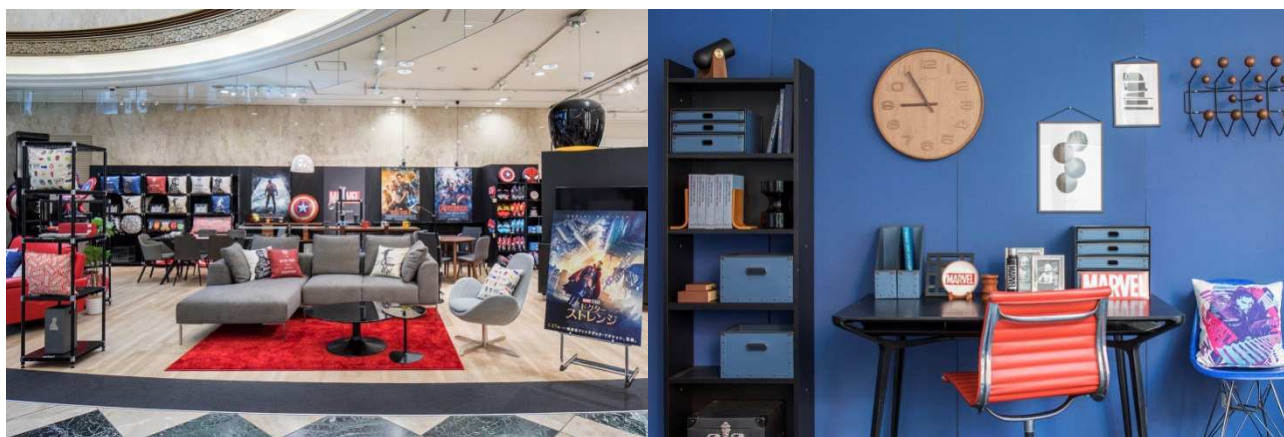

【店舗概要】

名 称 MARVEL/SALON 2019 (IDC OTSUKA 新宿ショールーム内1F)

所 在 地 東京都新宿区新宿3-33-1

T E L 03-5379-4321

期 間 2019年4月6日(土)～6月9日(日)
※諸事情により予告なく期間が変更になる
場合がございます。

営 業 時 間 10時30分～20時

定 休 日 無休 ※年末年始は除く

最 寄 駅 JR「新宿駅」東南口より徒歩約2分
東京メトロ丸の内線・副都心線・都営新宿線「新宿三丁目駅」E9出口すぐ、A5出口より徒歩約1分、C4出口より徒歩約2分

U R L <http://www.idc-otsuka.jp/>

写真は、2017年、2018年に展開した「MARVEL/SALON」期間限定スペシャルショップ。

【株式会社大塚家具】 1969年創業。「上質な暮らしを提供する」ことを目指し、家具販売にとどまらず、修理、中古家具の買い取り・販売事業も手がける日本で唯一の総合インテリア企業。2017年3月10日経営ビジョン発表後、「暮らしのソリューション提案企業」として法人向け営業、資格保持者によるお住まいのインテリアのコーディネートサービス、家具レンタル、WEB・EC事業の強化を進めています。

●公式サイト：<http://www.idc-otsuka.jp/>

●SNS：Facebook <https://www.facebook.com/idcotsukapr/>

Instagram <https://www.instagram.com/idc_otsuka/>

Twitter <https://twitter.com/idc_otsuka/>