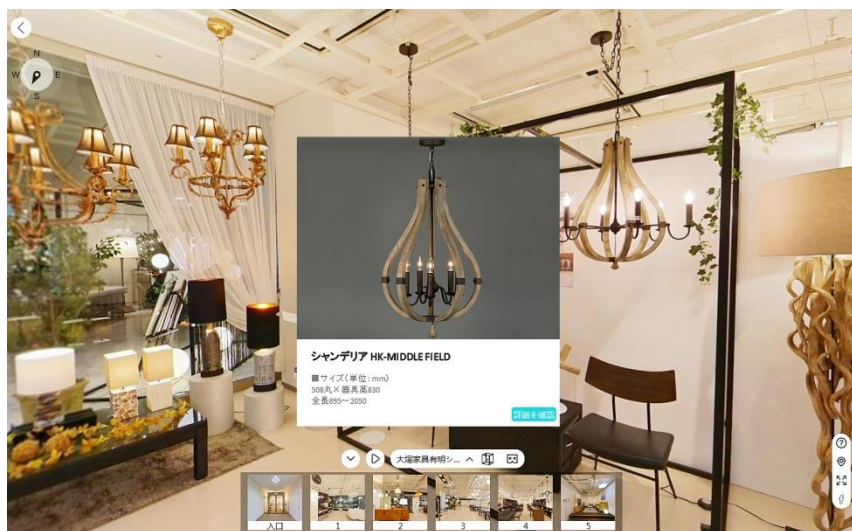

バーチャルショールームはこれらの照明を、スマートフォンやタブレット端末、パソコンなどを利用して、実際に店内を歩いているように疑似体験することができるWebコンテンツです。時間や場所にとらわれることなく、その場に居ながら気軽に店内の様子や商品をご覧いただけるソリューションをご提供することにより、店舗に来店する時間のない方や遠方にお住まいの方にも、店内や商品を気軽に体験いただくことが可能となります。既に第一弾としてブランド特化型専門店「Poltrona Frau Tokyo Aoyama (ポルトローナ・フラウ東京青山)」のバーチャルショールームを4月18日より公開し、ご好評をいただいております。

タップやピンチ操作により、バーチャルショールーム内の移動、360度回転、拡大/縮小が可能で、スムーズな操作性を実現しています。画面上のアイコンのついた商品については、タップにより表示されるポップアップで詳細情報を見ることができ、連動するECサイト「IDC OTSUKA オンラインショップ」で店頭で商品を選ぶ感覚でご購入いただくことも可能です。また、スマートフォンでは、VRゴーグルを装着することによりVRモードが楽しめます。

ハイラインズが提供する広範囲を短時間で撮影・計測することができる定点カメラで「Lightarium」の撮影を行い、そのデータを元に店舗の様子をWeb上で疑似体験することを可能にしました。

【Lightariumバーチャルショールーム概要】

URL : https://beyond.3dnest.cn/play/?m=9b84138a_9UGq_b6f9_1
公開日 : 2019年5月30日(木)

【Lightarium概要】2013年6月にオープン。国内外のブランド、日本初登場となる最新モデルを約1,000㎡に展示。日本最大規模の品揃えと幅広いソリューションに加えて、最低価格を保証したリーズナブルな価格設定で提供する、他にはない大型照明専門スペース。

場所 : IDC OTSUKA 有明本社ショールーム内3階
東京都江東区有明3-6-11 東京ファッションタウンビル東館
営業時間 : 10:30~18:30 無休（年末年始を除く）
展示概要 : 国内外約70ブランドの照明約1,200点
URL : <http://www.idc-otsuka.jp/showroom/selectshop/lightarium/>

商品の詳細を見る

商品アイテムについているアイコンをタップ（クリック）すると、商品情報を見ることができます。連動するECサイト「IDC OTSUKA オンライン」でご購入いただくことも可能です。