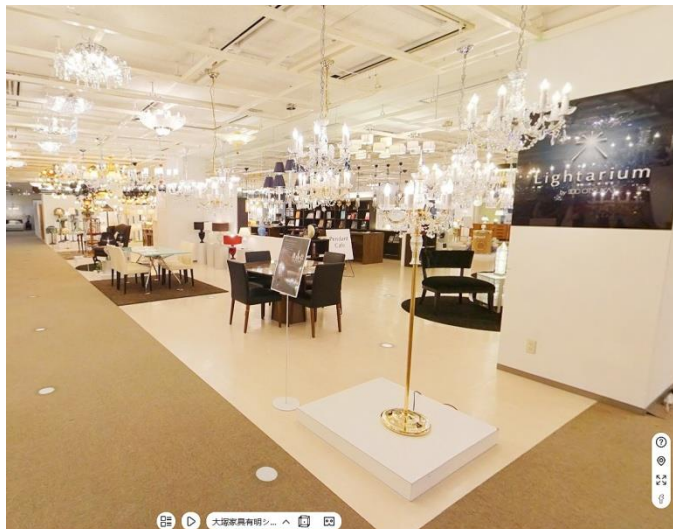

バーチャルショールームはこれらの照明を、スマートフォンやタブレット端末、パソコンなどを利用して、実際に店内を歩いているように疑似体験することができるWebコンテンツです。時間や場所にとらわれることなく、その場に居ながら気軽に店内の様子や商品をご覧いただけるソリューションをご提供することにより、店舗に来店する時間のない方や遠方にお住まいの方にも、店内や商品を気軽に体験いただくことが可能となります。既に第一弾としてブランド特化型専門店「Poltrona Frau Tokyo Aoyama (ポルトローナ・フラウ東京青山)」のバーチャルショールームを4月18日より公開し、ご好評をいただいております。

タップやピンチ操作により、バーチャルショールーム内の移動、360度回転、拡大/縮小が可能で、スムーズな操作性を実現しています。画面上のアイコンのついた商品については、タップにより表示されるポップアップで詳細情報を見ることができ、連動するECサイト「IDC OTSUKA オンラインショップ」で店頭で商品を選ぶ感覚でご購入いただくことも可能です。また、スマートフォンでは、VRゴーグルを装着することによりVRモードが楽しめます。

ハイラインズが提供する広範囲を短時間で撮影・計測することができる定点カメラで「Lightarium」の撮影を行い、そのデータを元に店舗の様子をWeb上で疑似体験することを可能にしました。

【Lightariumバーチャルショールーム概要】

URL : https://beyond.3dnest.cn/play/?m=9b84138a_9UGq_b6f9_1
公開日 : 2019年5月30日(木)

【Lightarium概要】2013年6月にオープン。国内外のブランド、日本初登場となる最新モデルを約1,000㎡に展示。日本最大規模の品揃えと幅広いソリューションに加えて、最低価格を保証したリーズナブルな価格設定で提供する、他にはない大型照明専門スペース。

場所 : IDC OTSUKA 有明本社ショールーム内3階
東京都江東区有明3-6-11 東京ファッションタウンビル東館
営業時間 : 10:30~18:30 無休（年末年始を除く）
展示概要 : 国内外約70ブランドの照明約1,200点
URL : <http://www.idc-otsuka.jp/showroom/selectshop/lightarium/>

商品の詳細を見る

商品アイテムについているアイコンをタップ（クリック）すると、商品情報を見ることができます。連動するECサイト「IDC OTSUKA オンライン」でご購入いただくことも可能です。