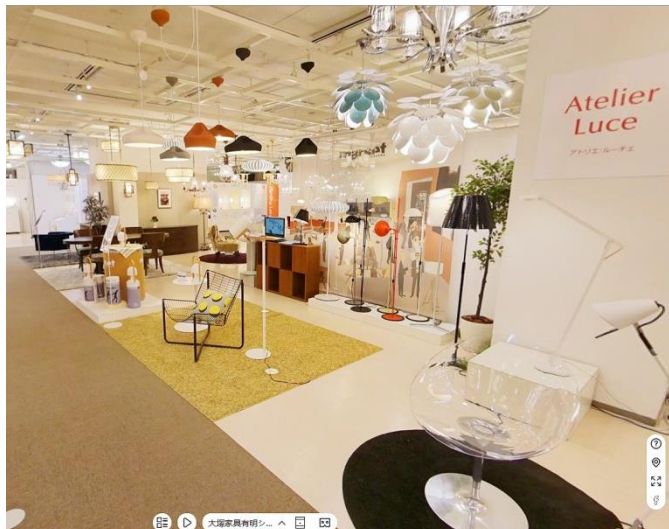

バーチャルショールームはこれらの照明を、スマートフォンやタブレット端末、パソコンなどを利用して、実際に店内を歩いているように疑似体験することができるWebコンテンツです。時間や場所にとらわれることなく、その場に居ながら気軽に店内の様子や商品をご覧いただけるソリューションをご提供することにより、店舗に来店する時間のない方や遠方にお住まいの方にも、店内や商品を気軽に体験いただくことが可能となります。既に第一弾としてブランド特化型専門店「Poltrona Frau Tokyo Aoyama (ポルトローナ・フラウ東京青山)」のバーチャルショールームを4月18日より公開し、ご好評をいただいております。

タップやピンチ操作により、バーチャルショールーム内の移動、360度回転、拡大/縮小が可能で、スムーズな操作性を実現しています。画面上のアイコンのついた商品については、タップにより表示されるポップアップで詳細情報を見ることができ、連動するECサイト「IDC OTSUKA オンラインショップ」で店頭で商品を選ぶ感覚でご購入いただくことも可能です。また、スマートフォンでは、VRゴーグルを装着することによりVRモードが楽しめます。

ハイラインズが提供する広範囲を短時間で撮影・計測することができる定点カメラで「Lightarium」の撮影を行い、そのデータを元に店舗の様子をWeb上で疑似体験することを可能にしました。

【Lightariumバーチャルショールーム概要】

URL : https://beyond.3dnest.cn/play/?m=9b84138a_9UGq_b6f9_1
公開日 : 2019年5月30日(木)

【Lightarium概要】2013年6月にオープン。国内外のブランド、日本初登場となる最新モデルを約1,000㎡に展示。日本最大規模の品揃えと幅広いソリューションに加えて、最低価格を保証したリーズナブルな価格設定で提供する、他にはない大型照明専門スペース。

場所 : IDC OTSUKA 有明本社ショールーム内3階
東京都江東区有明3-6-11 東京ファッションタウンビル東館
営業時間 : 10:30~18:30 無休（年末年始を除く）
展示概要 : 国内外約70ブランドの照明約1,200点
URL : <http://www.idc-otsuka.jp/showroom/selectshop/lightarium/>

商品の詳細を見る

商品アイテムについているアイコンをタップ（クリック）すると、商品情報を見ることができます。連動するECサイト「IDC OTSUKA オンライン」でご購入いただくことも可能です。