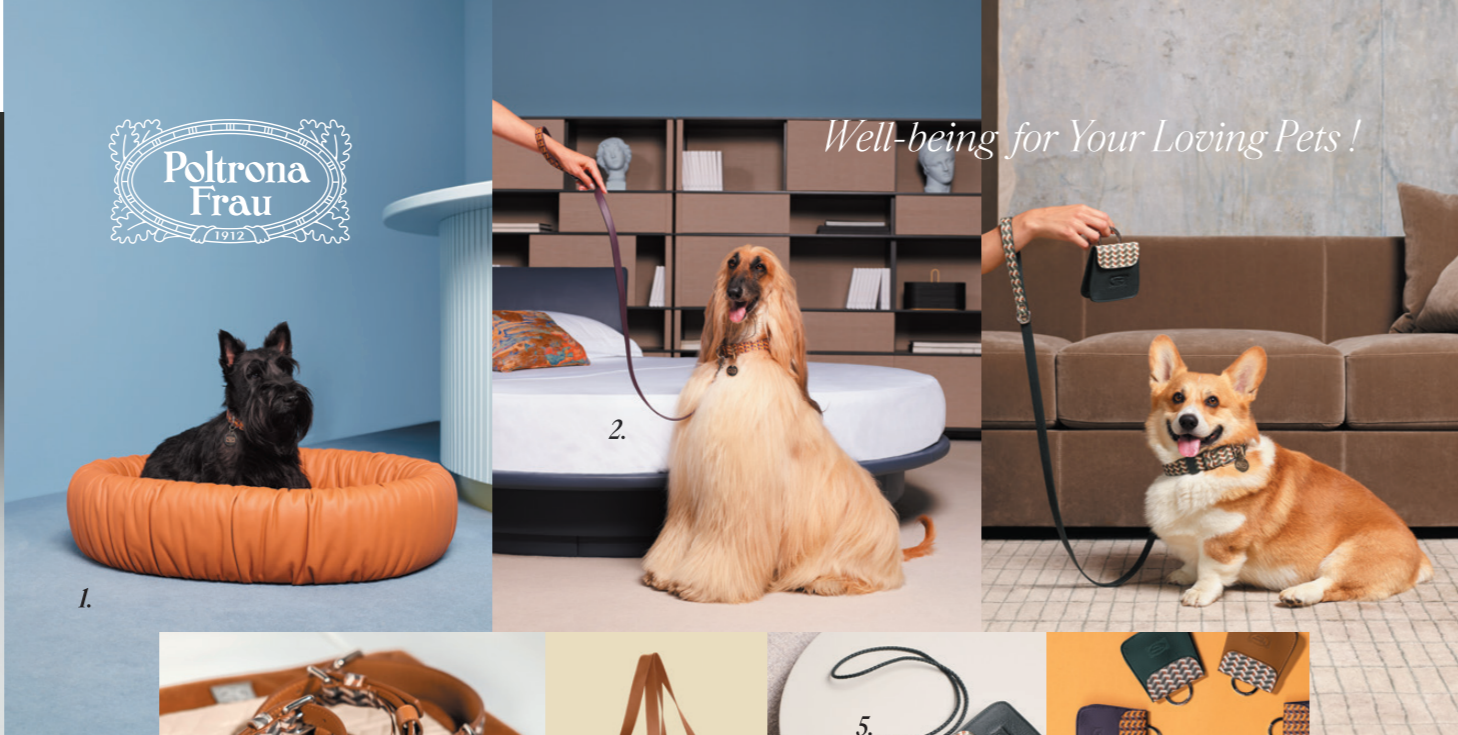

Well-being for Your Loving Pets!